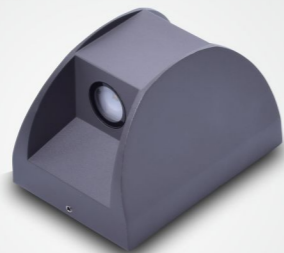

**LED**  
WALL LIGHT

**IP65**

WL27 6W

**LED**  
WALL LIGHT

**IP65**

WL29 6W

**LED**  
WALL LIGHT

**IP65**