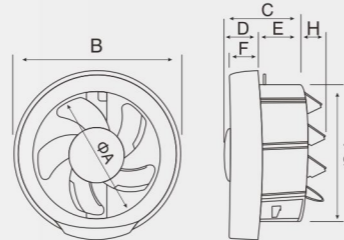

ModelNo.	Voltage (V)	Freq (Hz)	Power (W)	Speed (r/min)	Volume (m³/h)	Noise (dB)	Dimension				
							A	B	C	D	E
NF8-S VENTILATING FAN	220-240	50	28	1250	485	40	295	47	67	243	70
NF10-S VENTILATING FAN	220-240	50	40	1200	720	44	338	47	74	292	63
NF12-S VENTILATING FAN	220-240	50	46	1100	1080	49	395	47	88	343	78