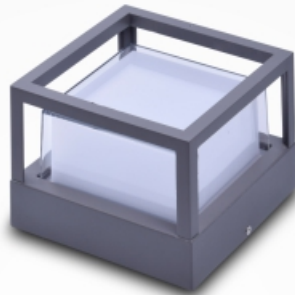

3 YEARS
WARRANTY

WL25 12W

IP65

Video
WL24/WL25/WL26

**WL24
WL25
WL26** **LED
WALL LIGHT**

specification

PRODUCT NAME :	LED WALL LIGHT
MODEL NO. :	WL24 12W / WL25 12W / WL26 12W
SPECIFICATION :	AC200-240V, 50-60Hz ; 12W
WORKING TEMP :	-20-50(°C)
POWER FACTOR :	>0.6
CRI(RA) :	>80
COLOR :	Gray
LIGHT SOURCE :	SMD
LUMEN :	80LM/W
BEAM ANGLE :	120°
PRODUCT SIZE :	160*160*150mm/160*160*130mm*/170*170*130mm
IP :	IP65
APPLICATION :	Garden, Plaza, Villa.. etc.
WARRANTY :	3 years
STANDARD :	CE

Color Temperature:

6500K / 4000K / 3000K

NEXTLITE PRODUCTS