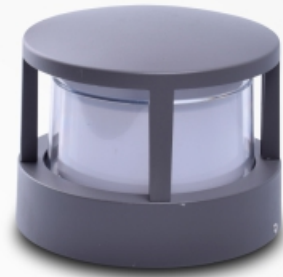

3 YEARS
WARRANTY

WL24 12W

WL25 12W

WL26 12W

IP65

Video
WL24/WL25/WL26

**WL24
WL25
WL26** **LED
WALL LIGHT**

specification

PRODUCT NAME :	LED WALL LIGHT
MODEL NO. :	WL24 12W / WL25 12W / WL26 12W
SPECIFICATION :	AC200-240V, 50-60Hz ; 12W
WORKING TEMP :	-20-50(°C)
POWER FACTOR :	>0.6
CRI(RA) :	>80
COLOR :	Gray
LIGHT SOURCE :	SMD
LUMEN :	80LM/W
BEAM ANGLE :	120°
PRODUCT SIZE :	160*160*150mm/160*160*130mm*/170*170*130mm
IP :	IP65
APPLICATION :	Garden, Plaza, Villa.. etc.
WARRANTY :	3 years
STANDARD :	CE