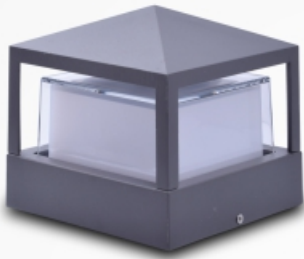

3 YEARS
WARRANTY

WL24 12W

WL25 12W

WL26 12W

IP65

Video
WL24/WL25/WL26

**WL24
WL25
WL26** **LED
WALL LIGHT**

specification

PRODUCT NAME :	LED WALL LIGHT
MODEL NO. :	WL24 12W / WL25 12W / WL26 12W
SPECIFICATION :	AC200-240V, 50-60Hz ; 12W
WORKING TEMP :	-20-50(°C)
POWER FACTOR :	>0.6
CRI(RA) :	>80
COLOR :	Gray
LIGHT SOURCE :	SMD
LUMEN :	80LM/W
BEAM ANGLE :	120°
PRODUCT SIZE :	160*160*150mm/160*160*130mm*/170*170*130mm
IP :	IP65
APPLICATION :	Garden, Plaza, Villa.. etc.
WARRANTY :	3 years
STANDARD :	CE