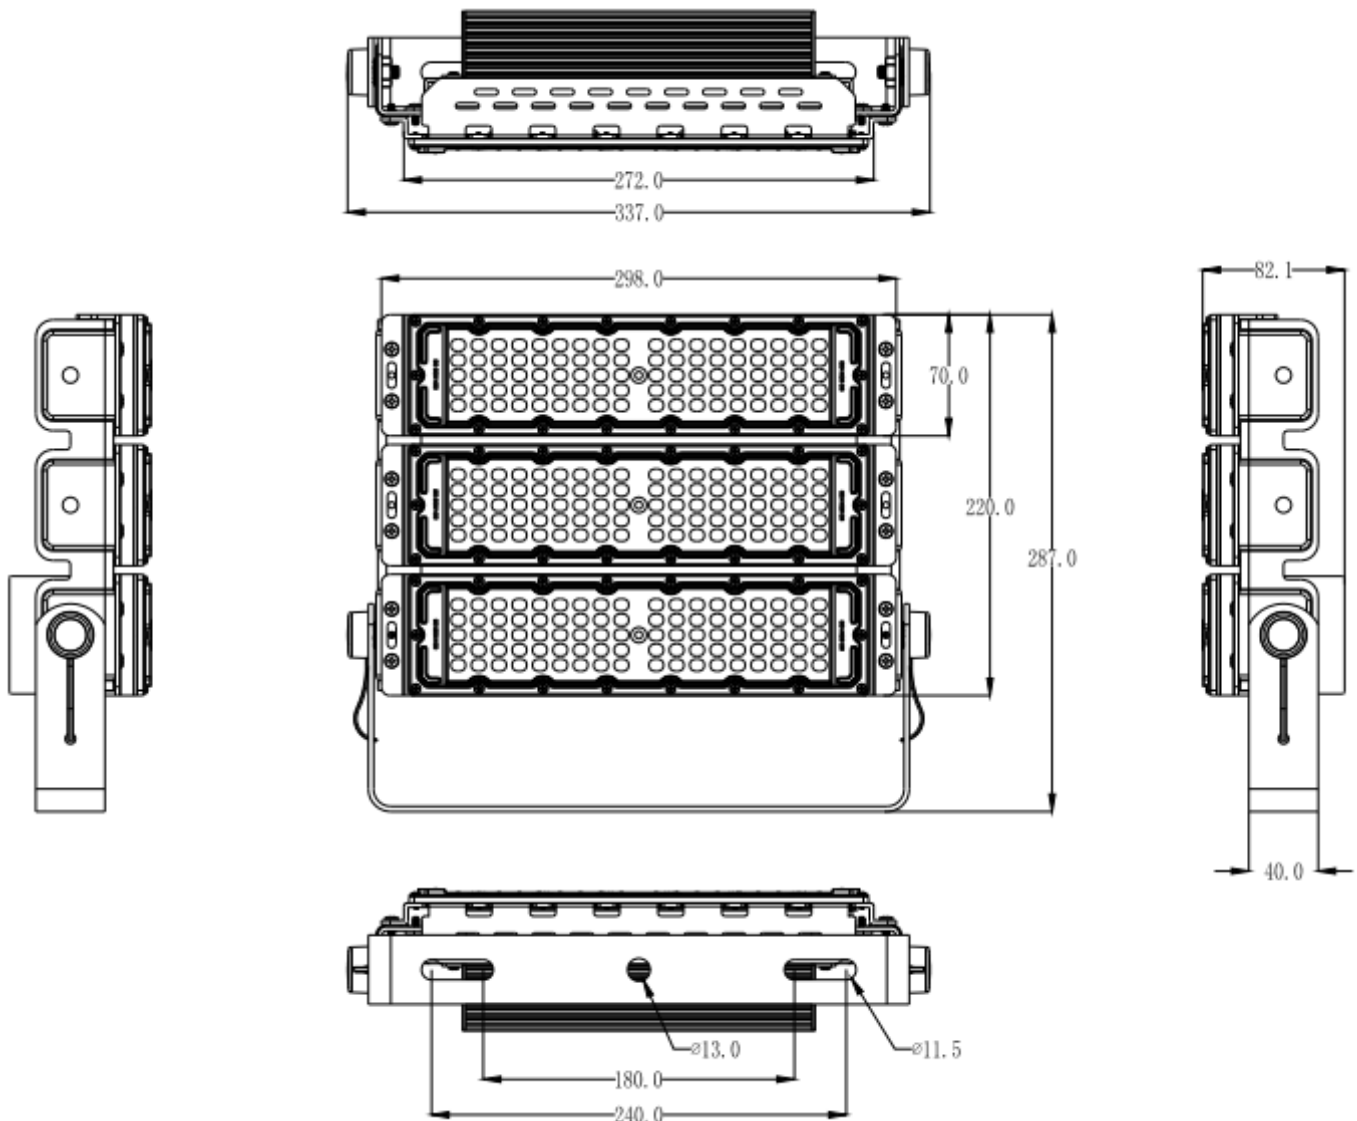

# Package

Inner carton: 360\*315\*350mm (1PC/CTN)

Outer carton: 300\*80\*345mm (4PCS/CTN)